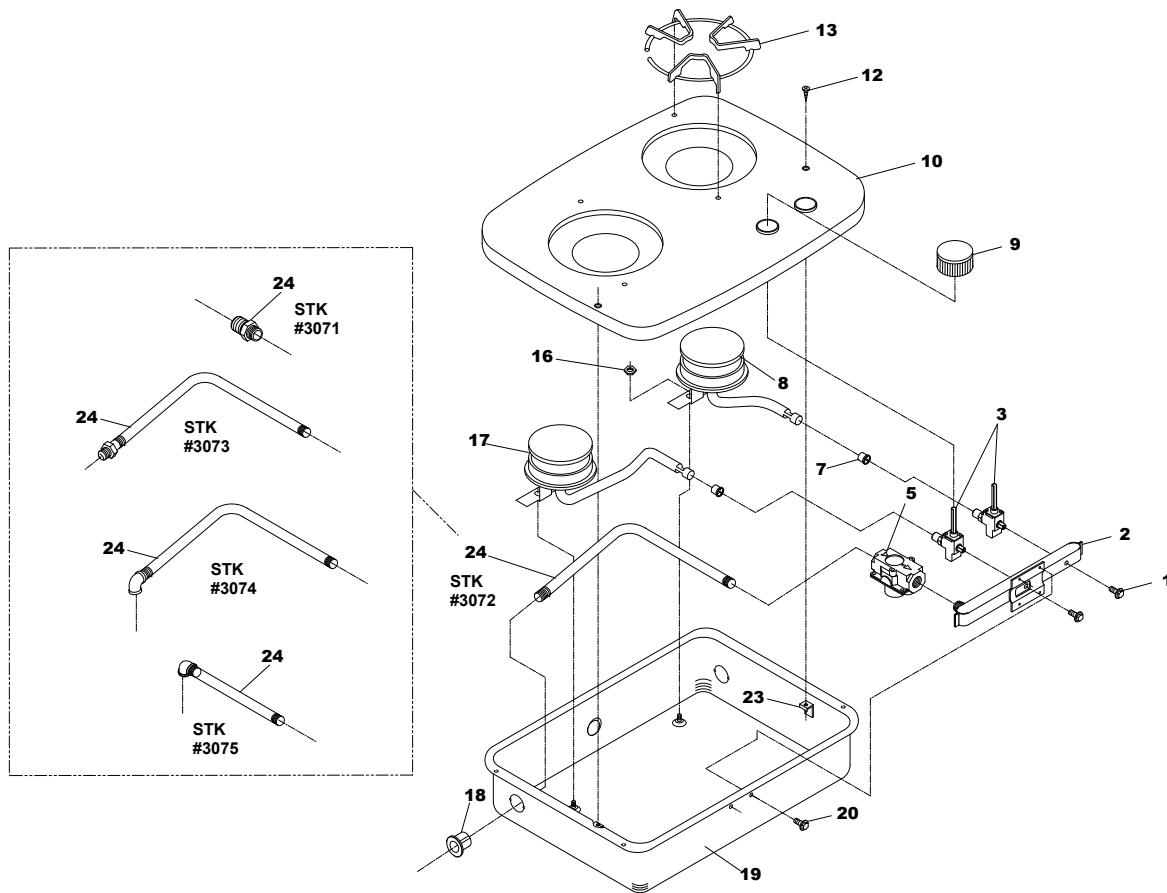

ITEM NO.	DESCRIPTION: English / French	PART NUMBER NUMÉRO DE PIÈCE
1	Bolt, Valve Mounting (2 Required) / Vis de montage pour robinet (2)	121916
2	Manifold (Two Burner) / Collecteur (deux brûleurs)	171664
3	Top Burner Valve (2 Required) / Valve de brûleur (2)	161200
5	Regulator / Regulateur	161140
7	Bushing, Burner Tube (2 Required) / Bague - tube de brûleur (2)	121931
8	Burner Assembly (Right) includes item # 7 / Brûleur (côté droit) Avec Article N° 7	010962
9	Knob Burner (2 Required) / Bouton de commande pour brûleur (2)	140352
10	Top Assembly (2 Burner) Black / Plaque supérieure (2 brûleurs) - noir	103030
	Top Assembly (2 Burner) Stainless / Plaque supérieure (2 brûleurs) - acier inoxydable	103031
12	Main Top Mounting Screw Kit - Black / Vis de montage pour plaque supérieure - noir	212258
	Main Top Mounting Screw Kit - Stainless Steel / Vis de montage pour plaque supérieure - inoxydable	212259
13	Grate / Grille	031194
16	Nut, 10-24 Keps (2 Required) / Écrou Keps 10-24 (2)	120717
17	Burner Assembly (Left) includes item # 7 / Brûleur (côté gauche) Avec Article N° 7	010961
18	Bushing Universal / Obturateur universel	071047
19	Burner Box Assembly (2 Burner) / Boîte des brûleurs (2 brûleurs)	(Not a replaceable part) (pièce non remplaçable)
20	Screw 10-24 x 1/4 (2 Required) / Vis 10-24 x 1/4 (2)	121905
23	Fastener, Tinnerman (2 Required) Fixation, Tinnerman (2)	122060
24	Fitting 3/8 Flare x 1/4 NPT (3071 Model Only)/Raccord évasé 3/8 po x 1/4 NPT (3071 Modèle seulement)	171513
	Manifold Extension (3073 Steel Model Only) / Extension de collecteur (3073 Acier Modèle seulement)	171871
	Manifold Extension (3075 Model Only) / Extension de collecteur (3075 Modèle seulement)	171929
	Manifold Extension (3074 Model Only) / Extension de collecteur (3074 Modèle seulement)	171958
	Manifold Extension (3072 Model Only) / Extension de collecteur (3072 Modèle seulement)	171960