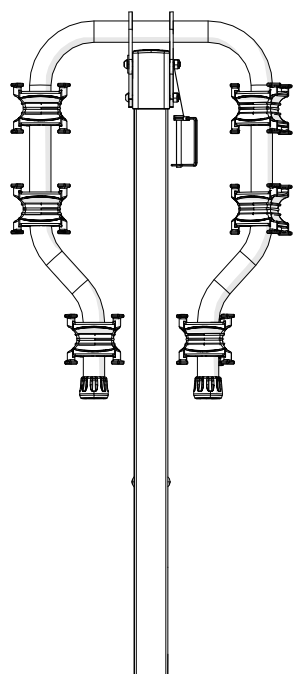

The **FIRST** Name
in Towing Products™

INSTRUCTIONS / INSTRUCCIONES

BIKE RACK
SUPPORT À BICYCLETTES
SUPPORT À BICYCLETTES

Model: (18063)
Modèle: (18063)
Modelo: (18063)

WARNINGS / LIMITATIONS

Not intended for off-road use.
Not intended for tandems or recumbents.
Your vehicle must be equipped with a 2" receiver hitch.
Do not install on a trailer or other towed vehicle.
Check straps for wear and replace if worn.
Check tightness of all bolts and knobs periodically.

AVERTISSEMENTS / LIMITATIONS

N'est pas prévu pour une utilisation tout-terrain.
N'est pas prévu pour les tandems ni les vélos à position allongée.
Votre véhicule doit être équipé d'un attelage récepteur de 5 cm (2 po).
Ne l'installez pas sur une remorque ou un véhicule remorqué.
Vérifiez l'usure des sangles et remplacez-les si elles sont usées.
Vérifiez régulièrement le serrage de toutes les vis et des écrous.