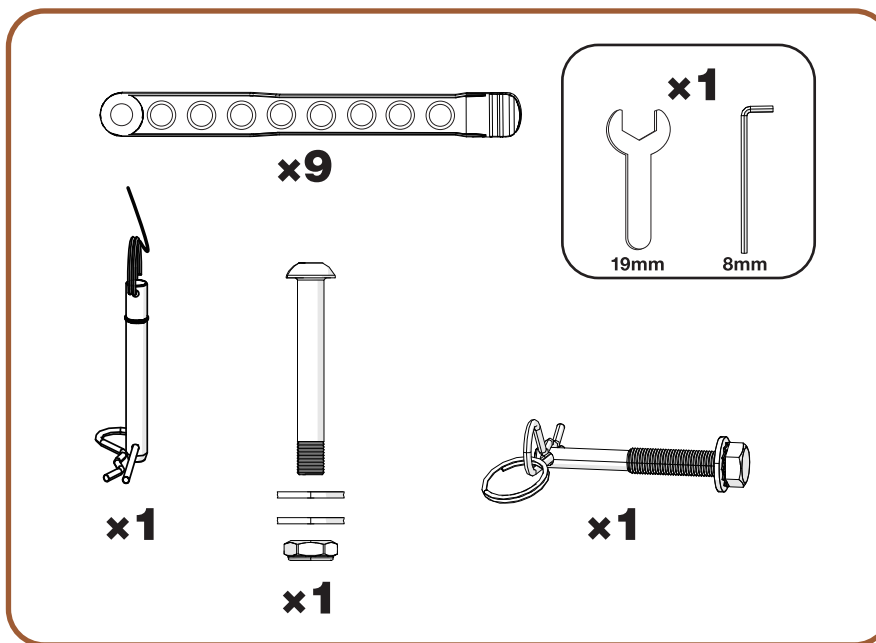

The **FIRST** Name
in Towing Products™

INSTRUCTIONS / INSTRUCCIONES

BIKE RACK
SUPPORT À BICYCLETTES
SUPPORT À BICYCLETTES

Model: (18063)
Modèle: (18063)
Modelo: (18063)

WARNINGS / LIMITATIONS

Not intended for off-road use.
Not intended for tandems or recumbents.
Your vehicle must be equipped with a 2" receiver hitch.
Do not install on a trailer or other towed vehicle.
Check straps for wear and replace if worn.
Check tightness of all bolts and knobs periodically.

AVERTISSEMENTS / LIMITATIONS

N'est pas prévu pour une utilisation tout-terrain.
N'est pas prévu pour les tandems ni les vélos à position allongée.
Votre véhicule doit être équipé d'un attelage récepteur de 5 cm (2 po).
Ne l'installez pas sur une remorque ou un véhicule remorqué.
Vérifiez l'usure des sangles et remplacez-les si elles sont usées.
Vérifiez régulièrement le serrage de toutes les vis et des écrous.

ADVERTENCIAS / LIMITACIONES

No está diseñado para uso fuera de carretera.
No está diseñado para tandems ni bicicletas reclinadas.
Su vehículo debe estar equipado con un enganche de remolque de 5 cm (2 pulg.).
No lo instale en un trailer ni otro vehículo a remolque.
Revisar el estado de las correas y reemplazarlas si están desgastadas.
Comprobar periódicamente que todos los pernos y perillas estén bien apretados.