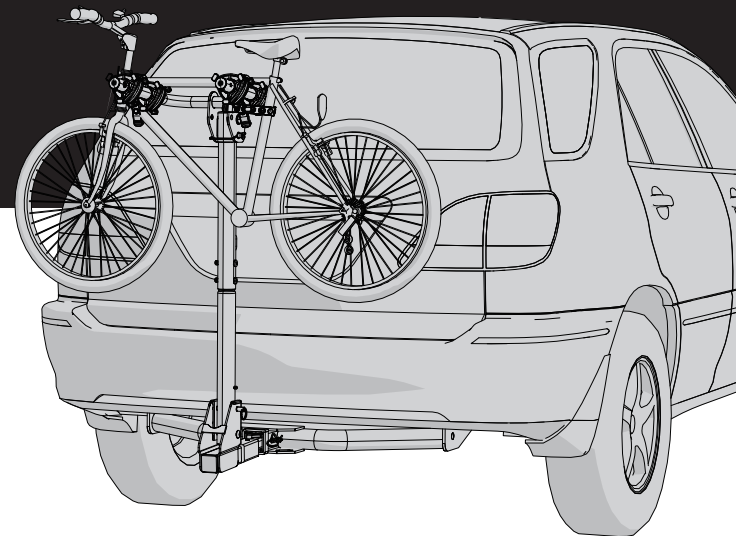

The **FIRST** Name
in Towing Products™

INSTRUCTIONS / INSTRUCCIONES

BIKE RACK
SUPPORT À BICYCLETTES
SUPPORT À BICYCLETTES

Model: (18063)
Modèle: (18063)
Modelo: (18063)

WARNINGS / LIMITATIONS

Not intended for off-road use.
Not intended for tandems or recumbents.
Your vehicle must be equipped with a 2" receiver hitch.
Do not install on a trailer or other towed vehicle.
Check straps for wear and replace if worn.
Check tightness of all bolts and knobs periodically.

AVERTISSEMENTS / LIMITATIONS

N'est pas prévu pour une utilisation tout-terrain.
N'est pas prévu pour les tandems ni les vélos à position allongée.
Votre véhicule doit être équipé d'un attelage récepteur de 5 cm (2 po).
Ne l'installez pas sur une remorque ou un véhicule remorqué.
Vérifiez l'usure des sangles et remplacez-les si elles sont usées.
Vérifiez régulièrement le serrage de toutes les vis et des écrous.