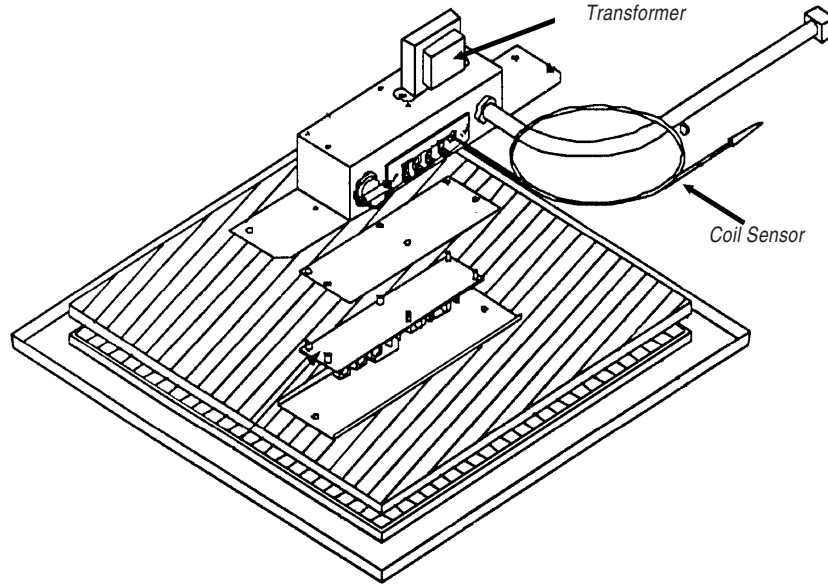

COLEMAN-MACH AIR CONDITIONER PARTS

PARTS QUICK REFERENCE

Q

In Section Q: Atwood Coleman (RVP) Cooling Units Dometic Norcold Powerhouse Suburban Thetford Wedgewood X-Reference

**FLUSH MOUNTED AND REMOTE CEILING ASSEMBLIES (ONLY) FOR
MINI-MACH - MACH-1 - MACH-3 - MACH-15 - HEAT PUMP SUPER MACH SERIES**

PARTS DESCRIPTION	ORDER #	CEILING ASSEMBLY NUMBERS																
		6798-720	6798-730	6799-720	6799-726	6799-730	7330-720	7330-730	7330-736	7330-740	7330-752	7330A726	7330B750	7530-736				
DUCTED CEILING ASS'Y: (FLUSH MOUNT) (12V), White	NLA																	
THERMOSTATS: Thermostat (12V)	60277	•	•	•	•	•	•	•	•	•	•	•	•	•	•	•	•	•
Thermostat Sub-Base Heat/Pump ^{LS}	60455																	•
Thermostat (24V)	64680												•					
COIL SENSORS: Coil Temp. Sensor	61088											•	•	•	•		•	
Coil Temp. Sensor (Freeze/Limit) (S/O 7330-6161)	S/O																	•
RELAYS: Relay (12V)	61026	•	•	•	•	•	•	•									•	
PRINTED CIRCUIT BOARDS: P.C. Board (12V)	68575											•				•		•
P.C. Board (12V) Heat Pump (S/O 7330A3311)	S/O																	•
P.C. Board (24V)	69237																	
TRANSFORMER: Transformer (24V)	60784																	
RETURN AIR GRILL: Grill (Plastic)	60954		•			•				•	•	•	•				•	•
FILTERS: Filter (pk/1)	60962		•			•				•	•	•	•				•	•
Filters (pk/2)	60808	•		•	•			•									•