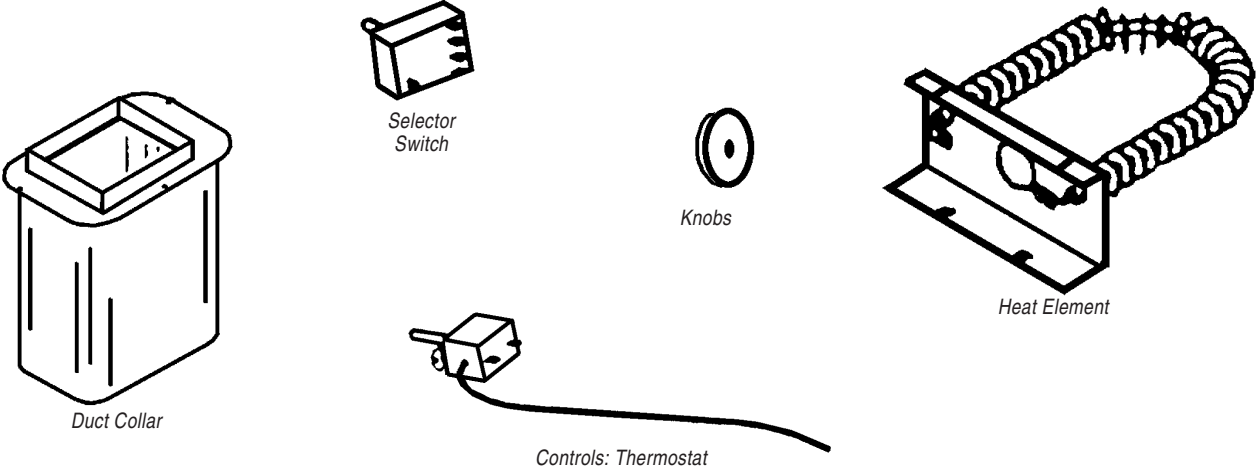

PARTS DESCRIPTION	ORDER #	CEILING ASSEMBLY NUMBERS																														
		6727D714	6727E714	6759A714	6759A716	6759B714	6759B716	6759D714	6759D716	6770D716	6770D718	6798A714	6798A716	6799A714	6799A716	7330-713	7330-714	7330B715	7330B716	7430B716	7430C716	7530-716	8330-713	8330-714	8330-715	8330-716	8330-7322	8330-733	8370-715	8430-715		
CEILING SHROUDS:																																
Ceiling Shroud W/Louvers, Filter (Ivory) With Decals (S/O 6727-3511)	S/O	•	•																													
Ceiling Shroud W/Louvers & Filters (Ivory) No Decals	NLA			•	•	•	•	•	•	•	•	•	•	•	•	•	•	•	•	•	•	•										
Ceiling Shroud W/Louvers & Filters (White) No Decals (S/O 6769-5051)	S/O														•	•							•		•					•	•	
DECALS:																																
Decal Selector Switch (Cool) (S/O 6759C3431)	S/O			•		•		•								•	•							•	•							
Decal Selector Switch (Cool) (S/O 6798A3421)	S/O										•																					
Decal Selector Switch (Cool) (S/O 6799A3431)	S/O												•																			
Decal Selector Switch (Heat/Cool) (S/O 6798A3431)	S/O											•																				
Decal Selector Switch (Heat/Cool) (S/O 6799A3461)	S/O													•																		
Decal Selector Switch (Heat/Cool) (S/O 6713-3481)	S/O																		•	•												
Decal Selector Switch (Heat/Cool) (S/O 7530-3481)	S/O																					•										
Decal Thermostat (Cool) (S/O 6799A3441)	S/O			•		•		•						•		•	•							•	•							
Decal Thermostat (Cool) (S/O 6798A3441)	S/O										•																					
Decal Thermostat (Heat/Cool) (S/O 6770B3481)	S/O										•	•							•	•												
Decal Thermostat (Heat/Cool) (S/O 6798A3471)	S/O											•																				
DUCT COLLAR:	60952																															
Fabric Duct Collar																	•	•	•	•	•	•	•	•	•	•				•	•	
PARTS PACKAGE:																																
Small Parts Pkg (includes Bolts, Washers, etc)	NLA																													•	•	
Single Patrs Pkg (5/16 x 6-3/4 Bolts, Knobs and Wire Nuts) (S/O 8330-5991)	S/O																							•	•	•	•			•	•