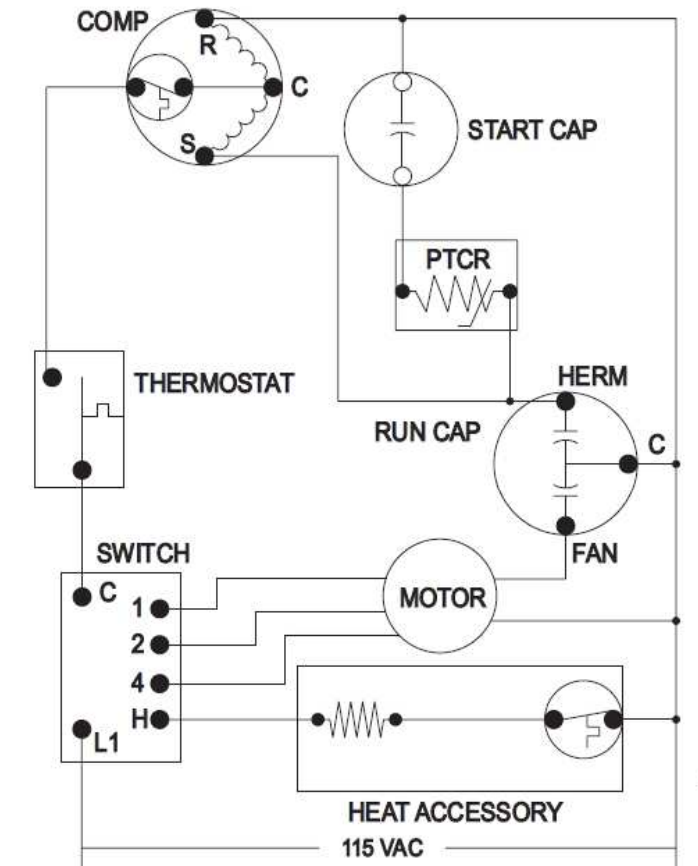

AIR BOX WIRING DIAGRAM

EasyStart

115 VAC 60 HZ, 1Ø
USE COPPER CONDUCTORS ONLY

FACTORY WIRING _____
FIELD WIRING . . .
LINE SPLICE .

SWITCH CONNECTION		
OFF		L1-1-C
HI FAN	L1-1	MED COOL
MED FAN	L1-2	LOW COOL
LOW FAN	L1-4	HEAT
		L1-4-H