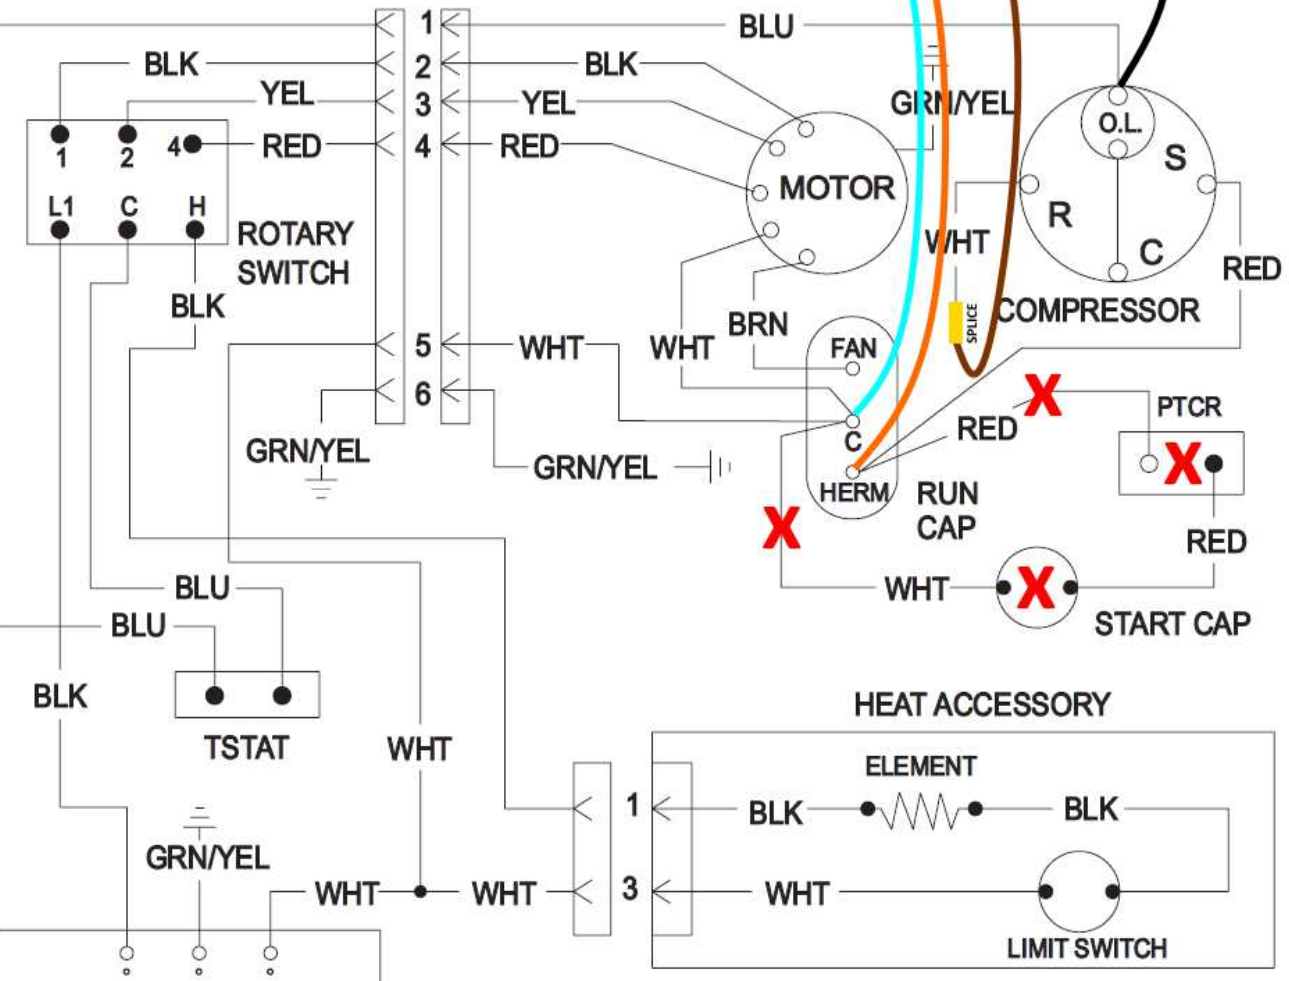

AIR BOX WIRING DIAGRAM

EasyStart

115 VAC 60 HZ, 1Ø
USE COPPER CONDUCTORS ONLY

FACTORY WIRING _____
FIELD WIRING . . .
LINE SPLICE .

SWITCH CONNECTION		
OFF		L1-1-C
HI FAN	L1-1	MED COOL
MED FAN	L1-2	LOW COOL
LOW FAN	L1-4	HEAT
		L1-4-H