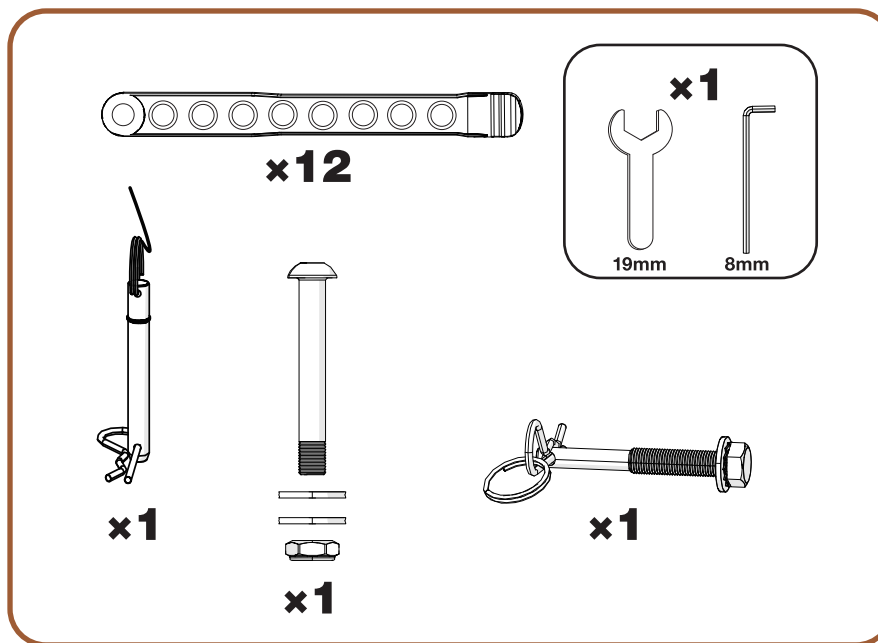

# INSTRUCTIONS / INSTRUCCIONES

BIKE RACK

SUPPORT À BICYCLETTES

SUPPORT À BICYCLETTES

Model: (18064)

Modèle: (18064)

Modelo: (18064)

## WARNINGS / LIMITATIONS

Not intended for off-road use.  
Not intended for tandems or recumbents.  
Your vehicle must be equipped with a 2" receiver hitch.  
Do not install on a trailer or other towed vehicle.  
Check straps for wear and replace if worn.  
Check tightness of all bolts and knobs periodically.

## AVERTISSEMENTS / LIMITATIONS

N'est pas prévu pour une utilisation tout-terrain.  
N'est pas prévu pour les tandems ni les vélos à position allongée.  
Votre véhicule doit être équipé d'un attelage récepteur de 5 cm (2 po).  
Ne l'installez pas sur une remorque ou un véhicule remorqué.  
Vérifiez l'usure des sangles et remplacez-les si elles sont usées.  
Vérifiez régulièrement le serrage de toutes les vis et des écrous.