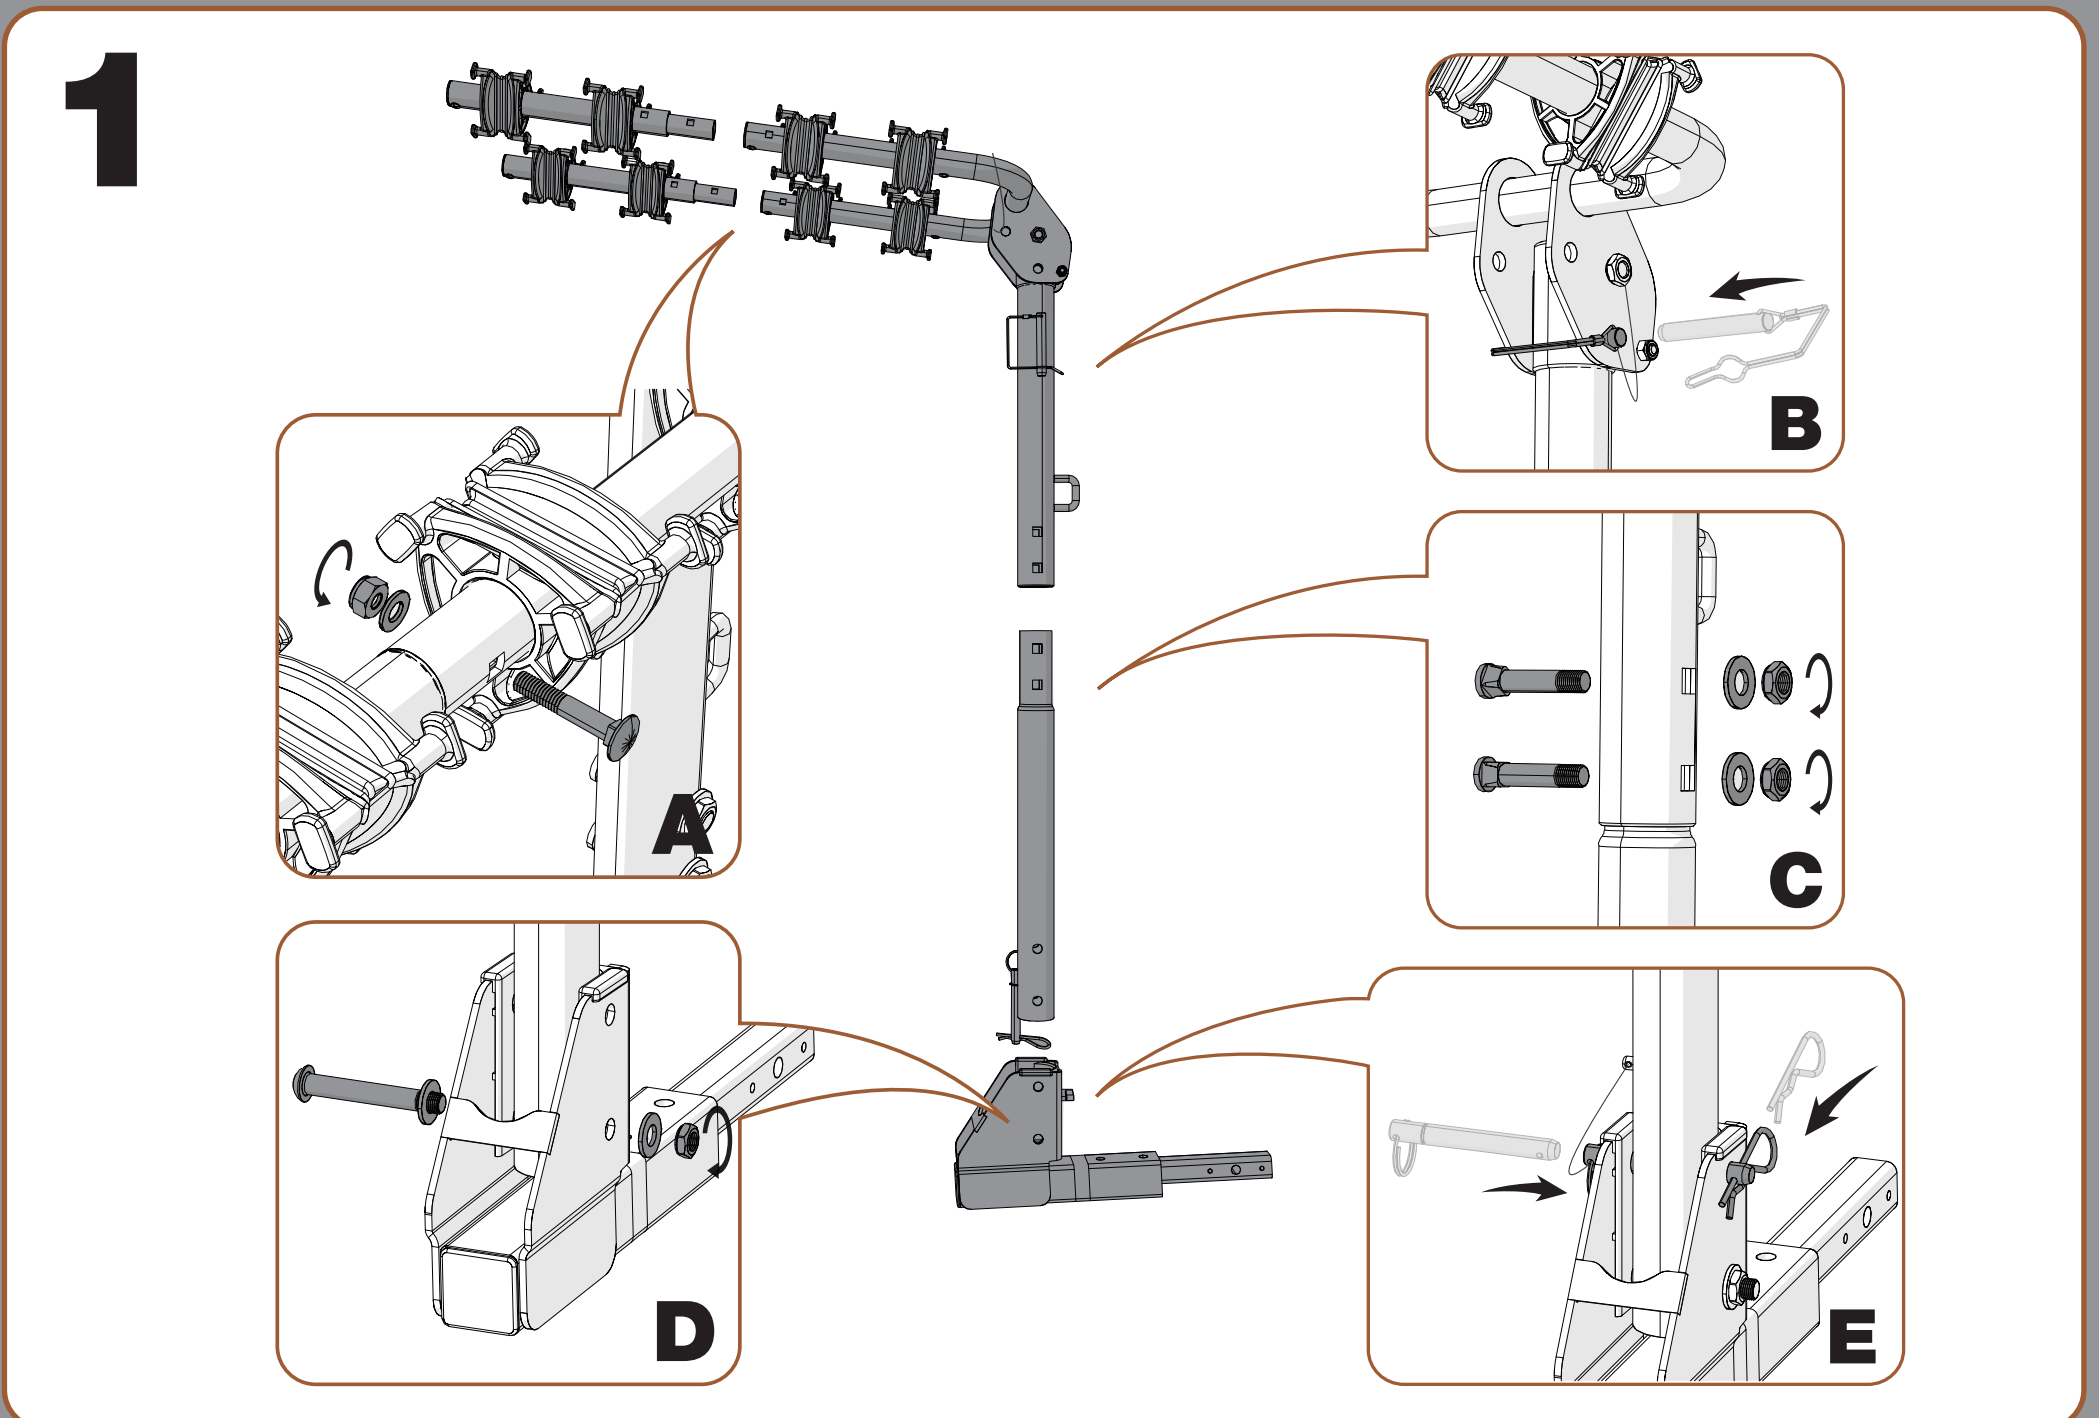

## WARNINGS / LIMITATIONS

Not intended for off-road use.  
Not intended for tandems or recumbents.  
Your vehicle must be equipped with a 2" or 1 1/4" receiver hitch.  
Do not install on a trailer or other towed vehicle.  
Check straps for wear and replace if worn.  
Check tightness of all bolts and knobs periodically.  
Failure to use included strap(s) on trailer hitches with 1 1/4" receiver tubes may void both the trailer hitch and bike rack warranties.

## AVERTISSEMENTS / LIMITATIONS

N'est pas prévu pour une utilisation tout-terrain.  
N'est pas prévu pour les tandems ni les vélos à position allongée.  
Votre véhicule doit être équipé d'un attelage récepteur de 5 cm (2 po) ou de 3,17 cm (1-1/4 po).  
Ne l'installez pas sur une remorque ou un véhicule remorqué.  
Vérifiez l'usure des sangles et remplacez-les si elles sont usées.  
Vérifiez régulièrement le serrage de toutes les vis et des écrous.  
Les garanties du fabricant pour le support à vélo ainsi que pour l'attache remorque de grandeur 1-1/4" pourraient être annulées si les courroies incluses ne sont pas utilisées.

## ADVERTENCIAS / LIMITACIONES

No está diseñado para uso fuera de carretera.  
No está diseñado para tandems ni bicicletas reclinadas.  
Su vehículo debe estar equipado con un enganche de remolque de 5 cm (2 pulg.) o 3,17 cm (1-1/4 pulg.).  
No lo instale en un trailer ni otro vehículo a remolque.  
Revisar el estado de las correas y reemplazarlas si están desgastadas.  
Comprobar periódicamente que todos los pernos y perillas estén bien apretados.  
Si no se usa la correa incluida en enganches de remolque con 1 1/4" tubos receptores, puede anular las garantías del enganche y de rejilla para bicicletas.