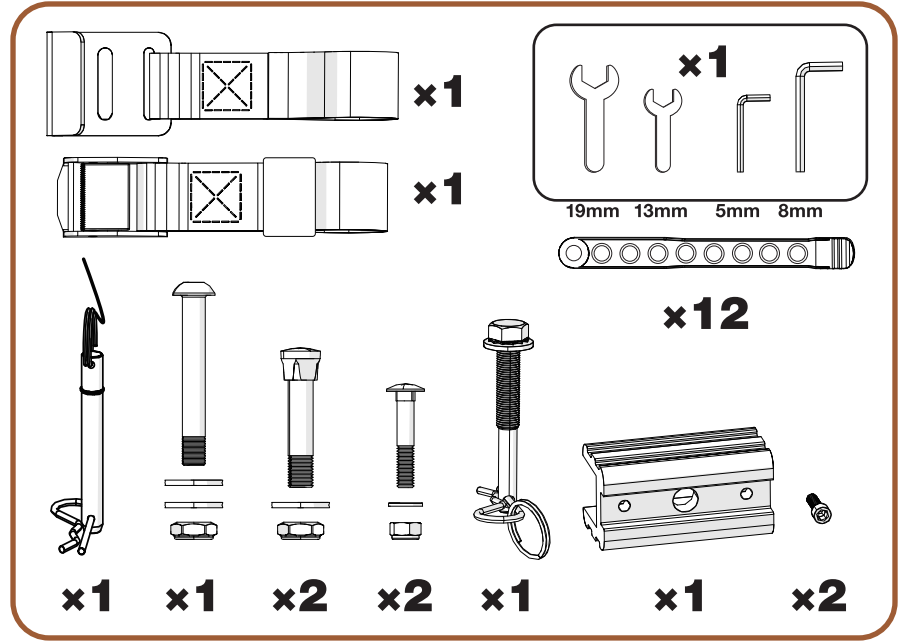

# INSTRUCTIONS / INSTRUCCIONES

BIKE RACK  
SUPPORT À BICYCLETTES  
SUPPORT À BICYCLETTES

Model: (18030)  
Modèle: (18030)  
Modelo: (18030)

## WARNINGS / LIMITATIONS

Not intended for off-road use.  
Not intended for tandems or recumbents.  
Your vehicle must be equipped with a 2" or 1 1/4" receiver hitch.  
Do not install on a trailer or other towed vehicle.  
Check straps for wear and replace if worn.  
Check tightness of all bolts and knobs periodically.  
Failure to use included strap(s) on trailer hitches with 1 1/4" receiver tubes may void both the trailer hitch and bike rack warranties.

## AVERTISSEMENTS / LIMITATIONS

N'est pas prévu pour une utilisation tout-terrain.  
N'est pas prévu pour les tandems ni les vélos à position allongée.  
Votre véhicule doit être équipé d'un attelage récepteur de 5 cm (2 po) ou de 3,17 cm (1-1/4 po).  
Ne l'installez pas sur une remorque ou un véhicule remorqué.  
Vérifiez l'usure des sangles et remplacez-les si elles sont usées.  
Vérifiez régulièrement le serrage de toutes les vis et des écrous.  
Les garanties du fabricant pour le support à vélo ainsi que pour l'attache remorque de grandeur 1-1/4" pourraient être annulées si les courroies incluses ne sont pas utilisées.

## ADVERTENCIAS / LIMITACIONES

No está diseñado para uso fuera de carretera.  
No está diseñado para tandems ni bicicletas reclinadas.  
Su vehículo debe estar equipado con un enganche de remolque de 5 cm (2 pulg.) o 3,17 cm (1-1/4 pulg.).  
No lo instale en un trailer ni otro vehículo a remolque.  
Revisar el estado de las correas y reemplazarlas si están desgastadas.  
Comprobar periódicamente que todos los pernos y perillas estén bien apretados.  
Si no se usa la correa incluida en enganches de remolque con 1 1/4" tubos receptores, puede anular las garantías del enganche y de rejilla para bicicletas.