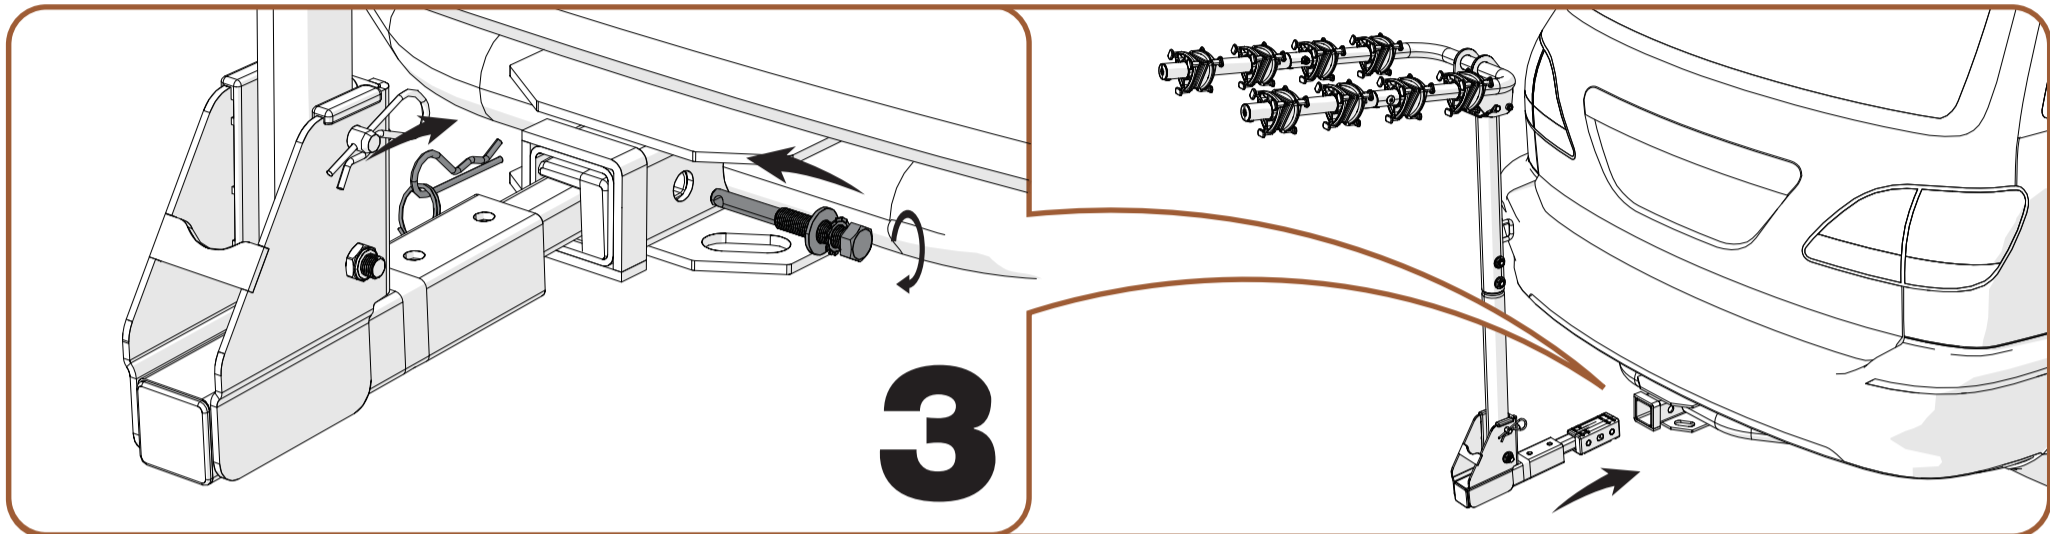

## WARNINGS / LIMITATIONS

Not intended for off-road use.  
Not intended for tandems or recumbents.  
Your vehicle must be equipped with a 2" or 1 1/4" receiver hitch.  
Do not install on a trailer or other towed vehicle.  
Check straps for wear and replace if worn.  
Check tightness of all bolts and knobs periodically.  
Failure to use included strap(s) on trailer hitches with 1 1/4" receiver tubes may void both the trailer hitch and bike rack warranties.

## ADVERTENCIAS / LIMITACIONES

No está diseñado para uso fuera de carretera.  
No está diseñado para tandems ni bicicletas reclinadas.  
Su vehículo debe estar equipado con un enganche de remolque de 5 cm (2 pulg.) o 3,17 cm (1-1/4 pulg.).  
No lo instale en un trailer ni otro vehículo a remolque.  
Revisar el estado de las correas y reemplazarlas si están desgastadas.  
Comprobar periódicamente que todos los pernos y perillas estén bien apretados.  
Si no se usa la correa incluida en enganches de remolque con 1 1/4" tubos receptores, puede anular las garantías del enganche y de rejilla para bicicletas.