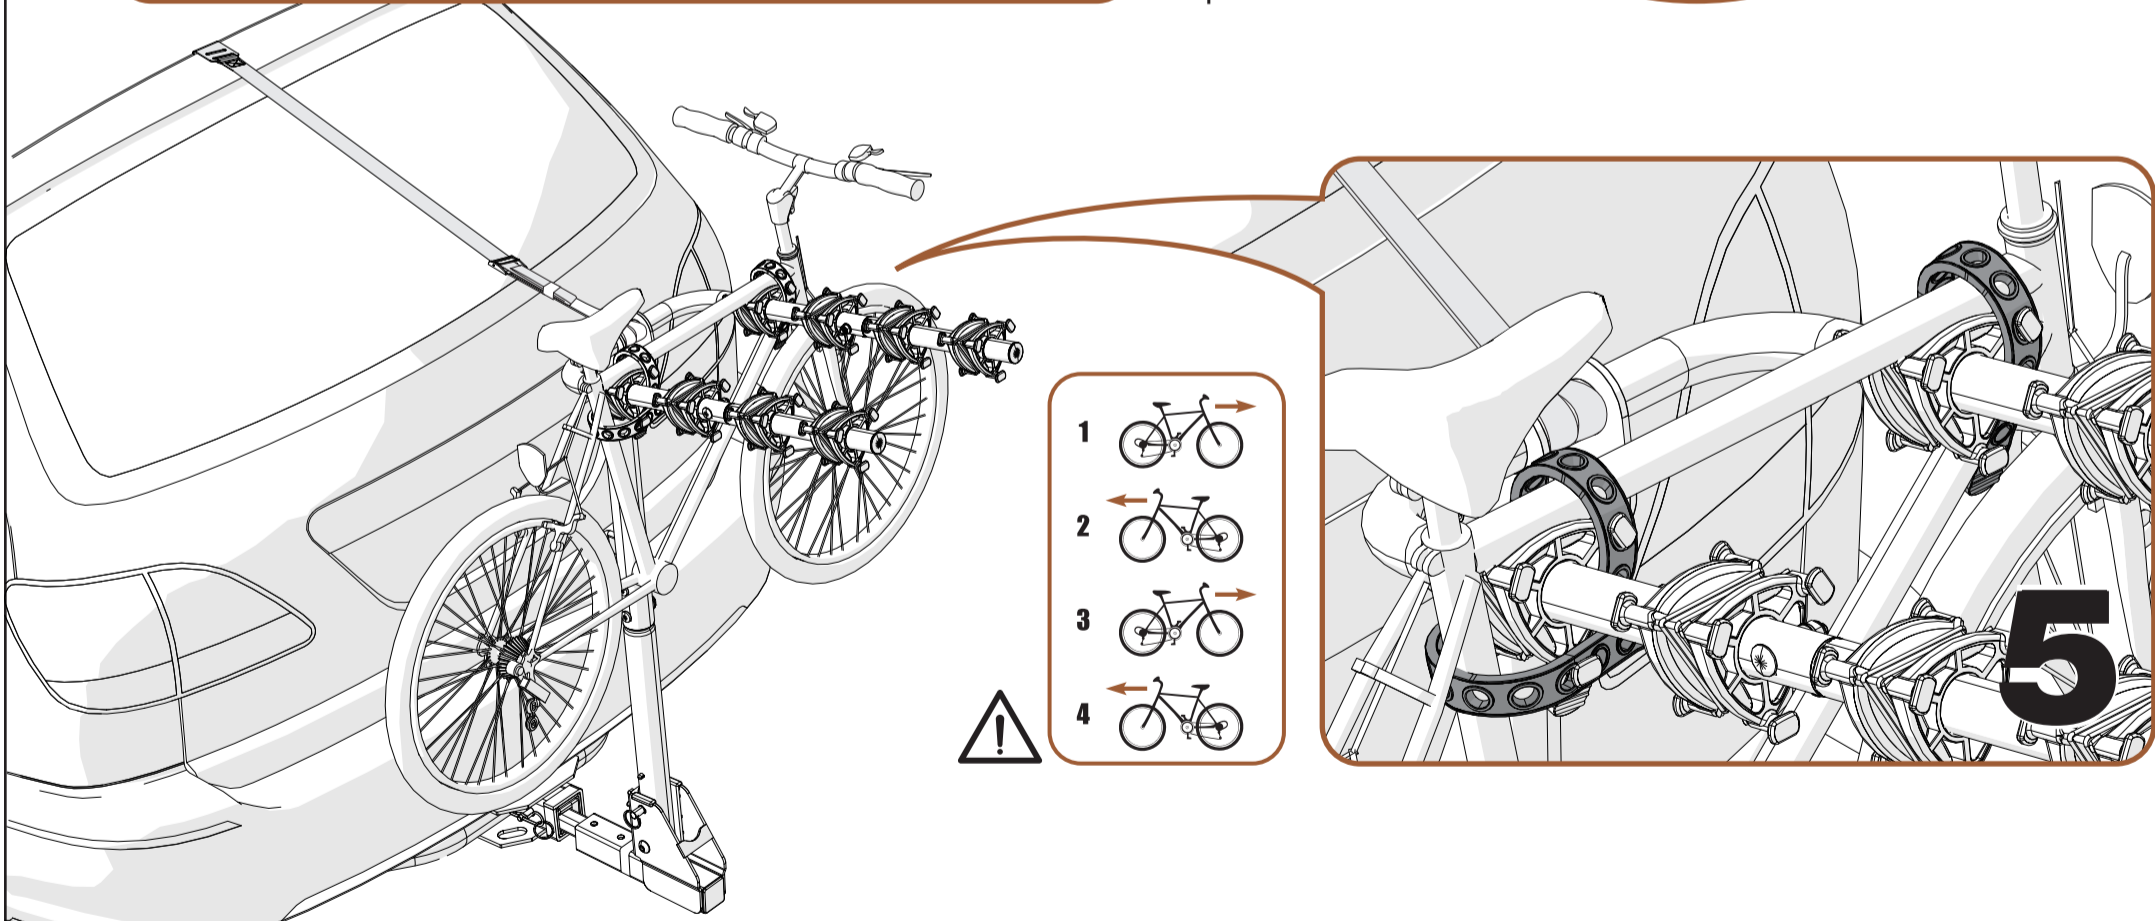

## WARNINGS / LIMITATIONS

Not intended for off-road use.  
Not intended for tandems or recumbents.  
Your vehicle must be equipped with a 2" or 1 1/4" receiver hitch.  
Do not install on a trailer or other towed vehicle.  
Check straps for wear and replace if worn.  
Check tightness of all bolts and knobs periodically.  
Failure to use included strap(s) on trailer hitches with 1 1/4" receiver tubes may void both the trailer hitch and bike rack warranties.

## AVERTISSEMENTS / LIMITATIONS

N'est pas prévu pour une utilisation tout-terrain.  
N'est pas prévu pour les tandems ni les vélos à position allongée.  
Votre véhicule doit être équipé d'un attelage récepteur de 5 cm (2 po) ou de 3,17 cm (1-1/4 po).  
Ne l'installez pas sur une remorque ou un véhicule remorqué.  
Vérifiez l'usure des sangles et remplacez-les si elles sont usées.  
Vérifiez régulièrement le serrage de toutes les vis et des écrous.  
Les garanties du fabricant pour le support à vélo ainsi que pour l'attache remorque de grandeur 1-1/4" pourraient être annulées si les courroies incluses ne sont pas utilisées.

## ADVERTENCIAS / LIMITACIONES

No está diseñado para uso fuera de carretera.  
No está diseñado para tandems ni bicicletas reclinadas.  
Su vehículo debe estar equipado con un enganche de remolque de 5 cm (2 pulg.) o 3,17 cm (1-1/4 pulg.).  
No lo instale en un trailer ni otro vehículo a remolque.  
Revisar el estado de las correas y reemplazarlas si están desgastadas.  
Comprobar periódicamente que todos los pernos y perillas estén bien apretados.  
Si no se usa la correa incluida en enganches de remolque con 1 1/4" tubos receptores, puede anular las garantías del enganche y de rejilla para bicicletas.